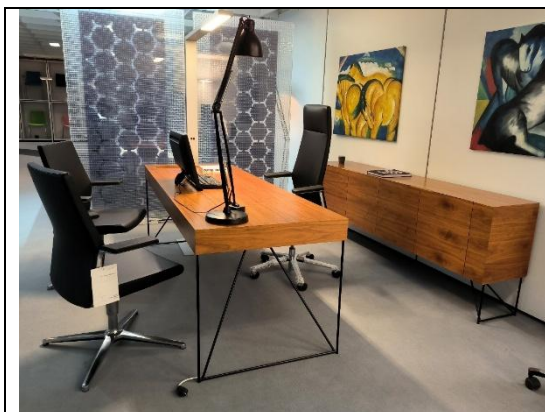

# biesterfeld büromöbel

BERATUNG PLANUNG KONZEPTE

**Wir wollen umziehen!  
Alles muss raus!**

**Ausstellungsstücke bis  
zu 70% reduziert!**

Hier einige der Angebote:

Anspruchsvolles Chefzimmer  
AIR  
in perfekter handwerklicher  
Arbeit

Schreibtisch 220 cm x 80 cm x 78  
cm  
Beistellschrank 220 cm x 40 cm x 78  
cm

**Statt**  
**~~5.380,- €~~**  
**-65 %**  
**1.883,- €**

Raffiniert und zugleich schlicht präsentiert sich Züco Rilasso Banco. Mit Leselampe und Blumen- oder Zeitschriftenfach bestückt, repräsentativ für unverrückbare Ordnung.

Polster in Lavalina grün auf Holzunterbau.

**Statt**  
~~3.835,- €~~  
**-70 %**

**1.150,- €**

Bestehend aus:

- Sitz-/Stehtisch mit Crew C-Fußgestell, elektromotorisch verstellbar 650-1250 mm  
 120° Tischplatte 2030/800/720 mit Kabelkanal, 3x Kabeldurchführungen, Kabelkette und Sichtrückwand
- Rollcontainer 1727373 HE-Blenden mit Bogengriff Chrom Matt
- 2 Hängeregale 2OH 800/321/749  
 Superweiß mit Gestell und Sichtblende in Weiß Struktur

1.938,- €

Empfangstresen CASUS

Frontelement in Alabaster,  
 Gestellfarbe: Anthrazit Struktur  
 Tisch Plattenfarbe: Halifax Eiche  
 mit Kabeleinlass, Gestellfarbe:  
 Anthrazit.  
 Bestehend aus  
 Schreibtisch Crew C,  
 höhenstellbar über Easy  
 Push, 180 cm x 80 cm,  
 Frontelement in Alabaster 180  
 cm x 115 cm