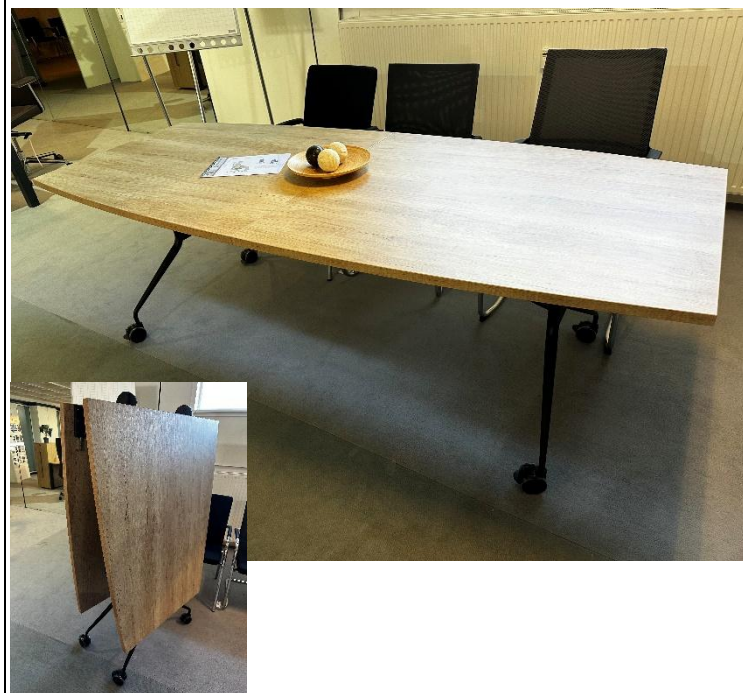

Schreibtisch 220 cm x 80 cm x 78  
cm  
Beistellschrank 220 cm x 40 cm x 78  
cm

**Statt**  
**~~5.380,- €~~**  
**-65 %**  
**1.883,- €**

Raffiniert und zugleich schlicht präsentiert sich Züco Rilasso Banco. Mit Leselampe und Blumen- oder Zeitschriftenfach bestückt, repräsentativ für unverrückbare Ordnung.

Polster in Lavalina grün auf Holzunterbau.

**Statt**  
~~3.835,- €~~  
**-70 %**

**1.150,- €**

Bestehend aus:

- Sitz-/Stehtisch mit Crew C-Fußgestell, elektromotorisch verstellbar 650-1250 mm  
 120° Tischplatte 2030/800/720 mit Kabelkanal, 3x Kabeldurchführungen, Kabelkette und Sichtrückwand
- Rollcontainer 1727373 HE-Blenden mit Bogengriff Chrom Matt
- 2 Hängeregale 2OH 800/321/749  
 Superweiß mit Gestell und Sichtblende in Weiß Struktur

Ellie Pro 10 HST 4-Fuss-Rollen in RAL 9005 Tiefschwarz, Polster SEMI 5925 Grün, Außenfarbe SEMI 8900 140 Schwarz.

**Nur im Set = 4 Stück**

**Jeweils Statt**

**916,- €**  
**+47%**

**485,- €**

Konferenztisch und Sessel  
TANGO NOVA

Konferenztisch 180 x 120 cm,  
schwarz/Eiche

4x Konferenzstuhl TANGO auf  
Mittelsäule Grau/blau Chrom

Statt  
~~3.515,- €~~  
-53%  
1.649,- €

Klappbarer Konferenztisch  
PILKA

Tischplatte in Tonnenform

Breite 2.400 mm – Tiefe