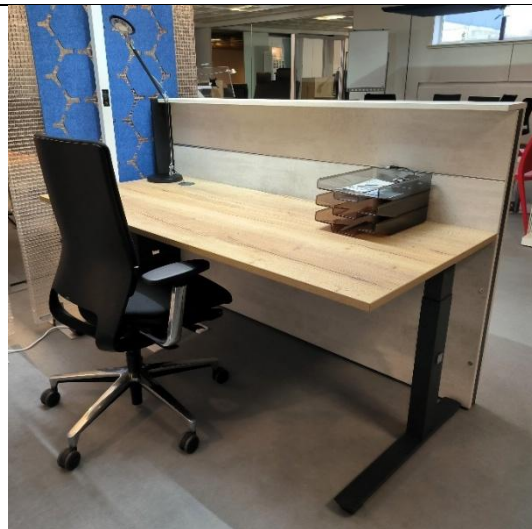

Schreibtisch 220 cm x 80 cm x 78  
cm  
Beistellschrank 220 cm x 40 cm x 78  
cm

**Statt**  
**~~5.380,- €~~**  
**-65 %**  
**1.883,- €**

Raffiniert und zugleich schlicht präsentiert sich Züco Rilasso Banco. Mit Leselampe und Blumen- oder Zeitschriftenfach bestückt, repräsentativ für unverrückbare Ordnung.

Polster in Lavalina grün auf Holzunterbau.

**Statt**  
~~3.835,- €~~  
**-70 %**

**1.150,- €**

Bestehend aus:

- Sitz-/Stehtisch mit Crew C-Fußgestell, elektromotorisch verstellbar 650-1250 mm  
 120° Tischplatte 2030/800/720 mit Kabelkanal, 3x Kabeldurchführungen, Kabelkette und Sichtrückwand
- Rollcontainer 1727373 HE-Blenden mit Bogengriff Chrom Matt
- 2 Hängeregale 2OH 800/321/749  
 Superweiß mit Gestell und Sichtblende in Weiß Struktur

Drehstühle von  
PROFIM;  
KLÖBER;  
LÖFFLER; ROVO  
...

Bis 75%  
Rabatt

Chiefsessel Monico  
 Mit Synchronmechanik  
 Hohe Rückenlehne  
 Mit Kopfstütze  
 Armlehnen Auflage Leder  
 Bezug Leder schwarz  
 Armlehnen, Rückenspanne und  
 Fußkreuz Alu poliert

1.938,- €

Empfangstresen CASUS

Frontelement in Alabaster,  
 Gestellfarbe: Anthrazit Struktur  
 Tisch Plattenfarbe: Halifax Eiche  
 mit Kabeleinlass, Gestellfarbe:  
 Anthrazit.  
 Bestehend aus  
 Schreibtisch Crew C,  
 höhenstellbar über Easy  
 Push, 180 cm x 80 cm,  
 Frontelement in Alabaster 180  
 cm x 115 cm